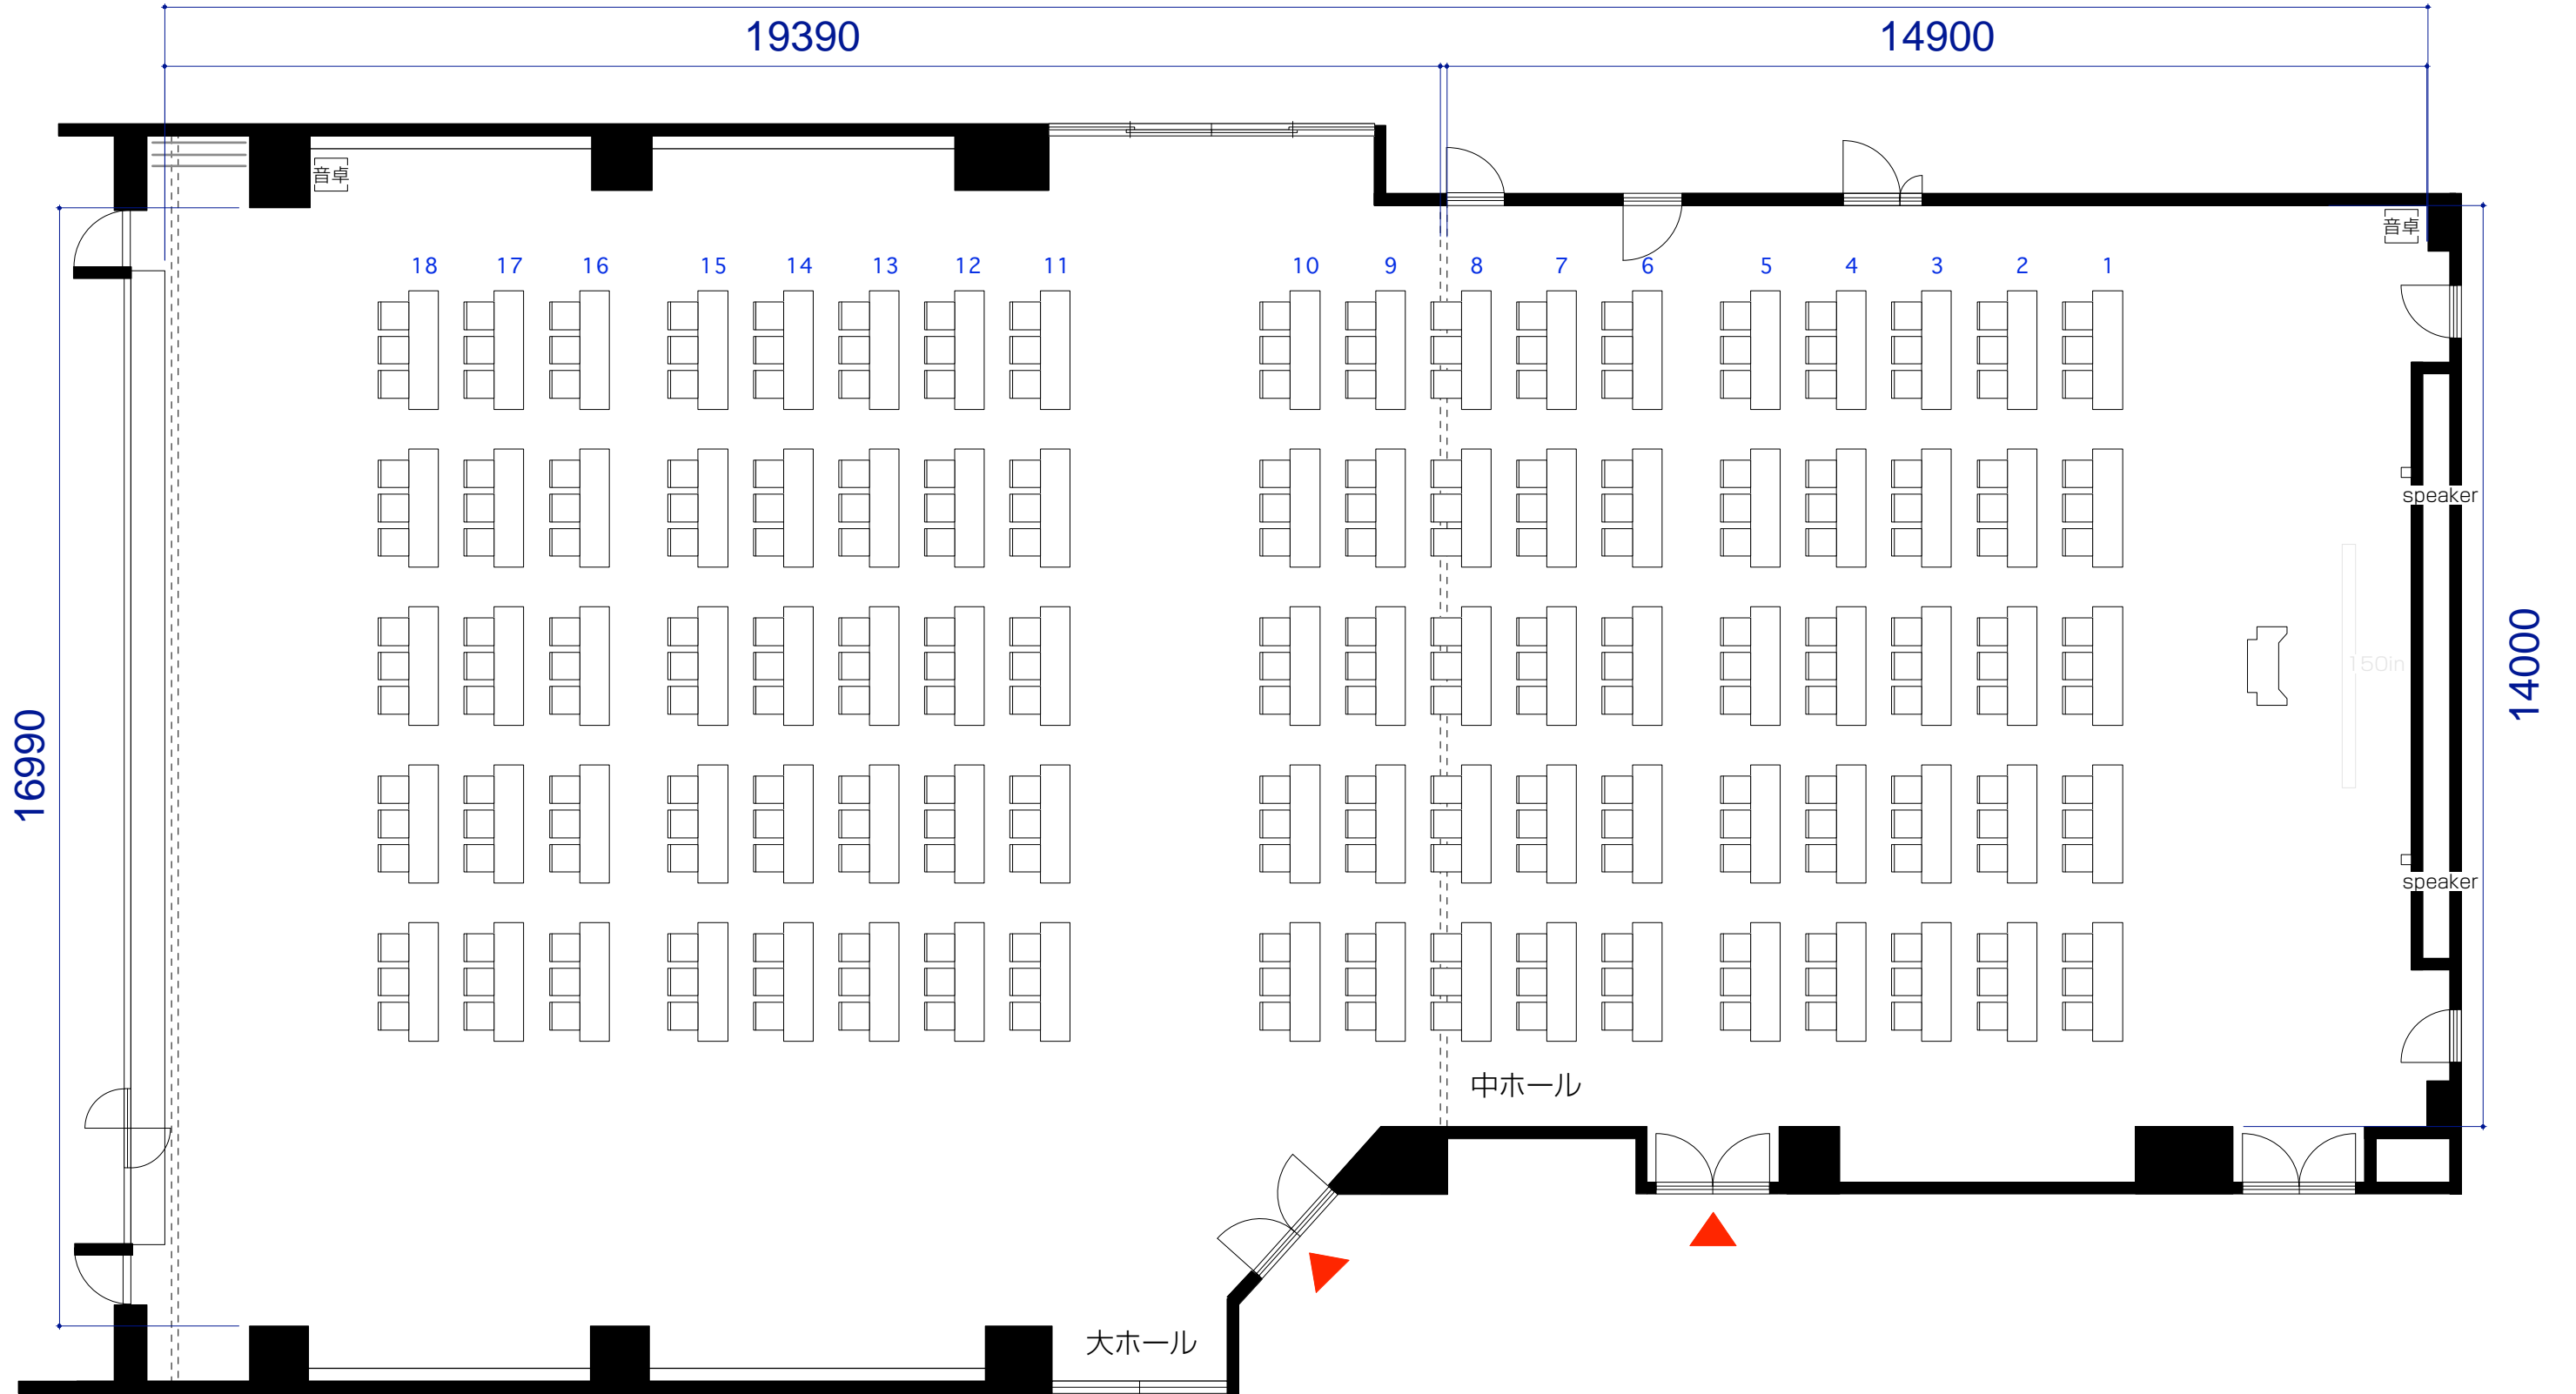

34400

19390

14900

全ホール スクール：270席